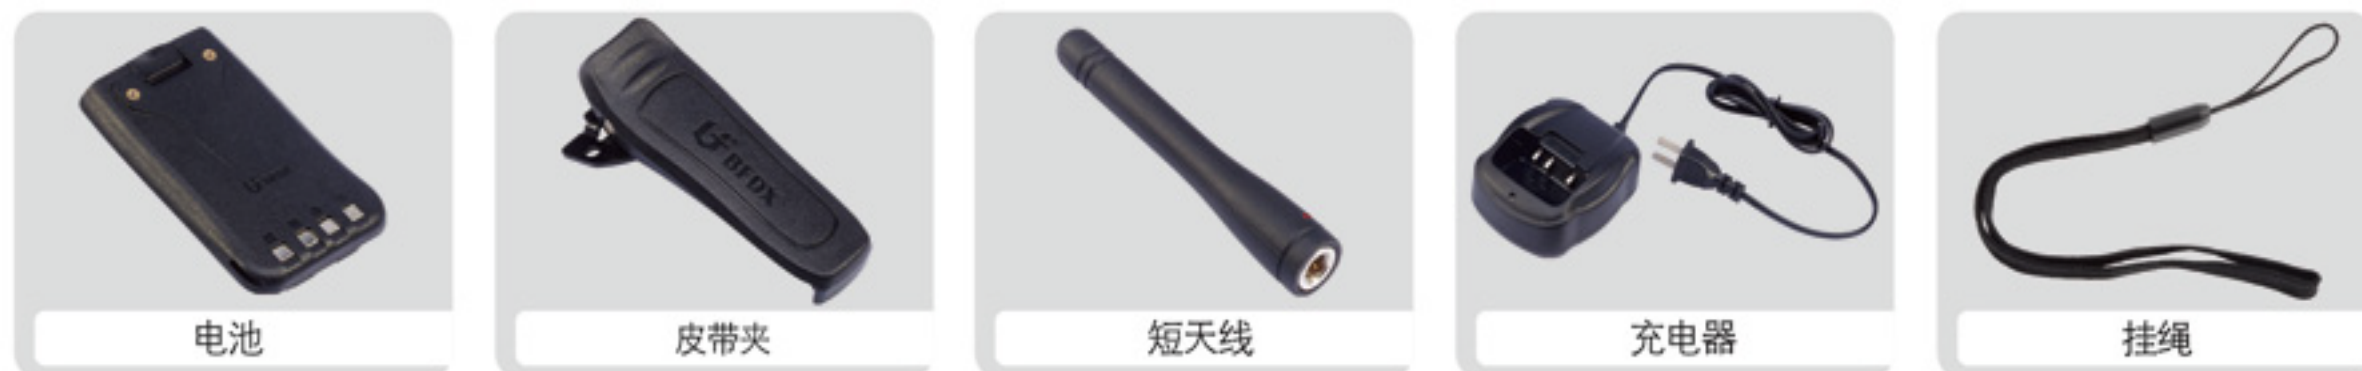

BF - 660

BF-660 技术指标规格表

一般部分	
频率范围	VHF: 136 ~ 174MHz/UHF:350-390MHz/UHF:400-470MHz
信道数目	16
信道间隔	25 KHz /12.5 KHz
工作温度	-20°C ~ +60°C
天线阻抗	50 Ω
电源电压	DC3.7V(±20%)
电池	1700mAh
频率稳定度	≤ ± 2.5 ppm
外形尺寸	105*65.7*33mm
重量	161.5g
发射部分	
射频输出功率	≤ 5W
调制方式	16K0F3E(宽)/8K50F3E(窄)
杂波与谐波	≤ -36dBm
调频噪声	≤ -40dB
音频失真	≤ 5%
邻道功率	≥ 65 dB(宽)/60 dB(窄)
调制限制	≤ 5KHz(宽)/2.5KHz(窄)
接收部分	
灵敏度	≤ 0.2 μV(宽)/ 0.25 μV(窄)
邻道选择性	≥ 60dB(宽)/ 55dB(窄)
互调抗扰性	≥ 60dB(宽)/ 55dB(窄)
杂散抗扰性	≥ 60dB(宽)/ 55dB(窄)
信噪比	≥ 45dB(宽)/ 40dB(窄)
音频输出功率	0.5W
音频失真	≤ 5%

备注：以上指标如有变动恕不另行通知，图片仅供参考，以实物为准。

标准配件

电池

皮带夹

短天线

充电器

挂绳